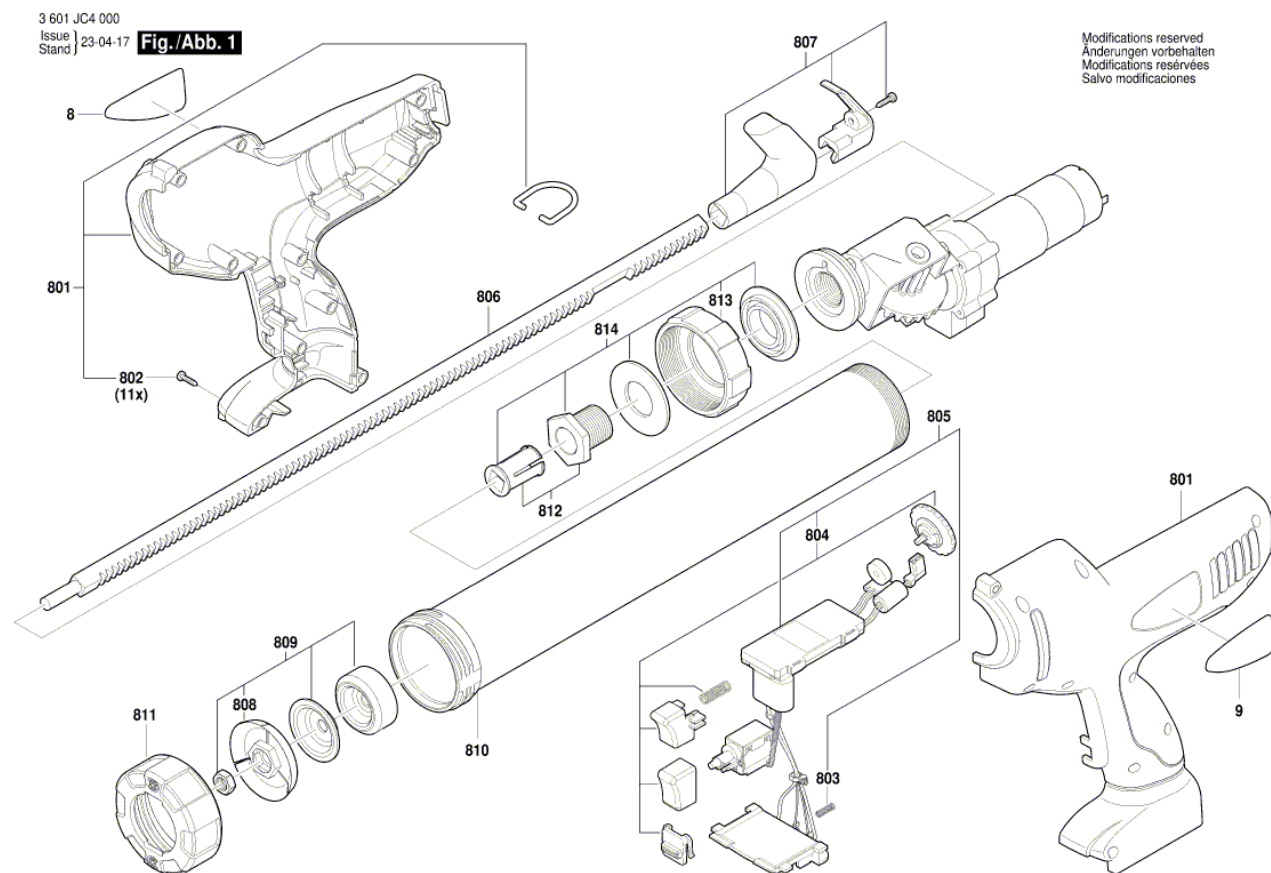

Изображение - модел - E

Списък на резервните части

Артикул	Каталожен номер	Описание	Изображение
8	1 601 11A 8ZV	ТАБЕЛКА	1
9	1 601 11C 2TN	ТАБЕЛКА	1
801	1 605 806 5RA	СЕТ КОРПУС	1
802	1 607 000 E6A	КОМПЛЕКТ ВИНТОВЕ	1
803	1 600 A01 C8C	ЩИПКА ЗА ПЛОТ	1
804	1 607 000 E69	ЗАДЕЙСТВАЩ МЕХАНИЗЪМ	1
805	1 607 000 E6U	СЕТ- КЛЮЧ + ЕЛЕКТРО	1
806	1 600 A01 2FH	ЗЪБНА ЩАНГА	1
807	1 600 A01 55U	ПОЛИЦА	1
808	1 600 A02 R4C	БУТАЛО	1
809	1 600 A01 55Y	Щампа за торбички	1
810	1 600 A01 2FK	ТРЪБА	1
811	1 600 A01 2F8	ПЛАСТИНА	1
812	1 603 430 05Y	ВИНТ	1
813	1 600 A01 2FA	ШАЙБА	1
814	1 600 A02 R4D	КОМБИ-БОЛТ	1